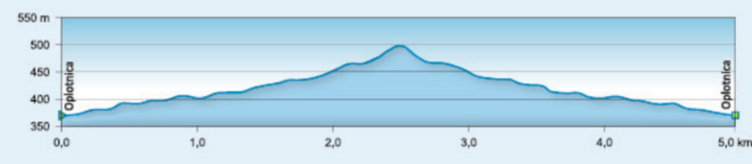

Partovec

17 Učna pot Partovec

Dolžina poti / Length: 5,3 km
Skupen vzpon / Total ascent: 40 m