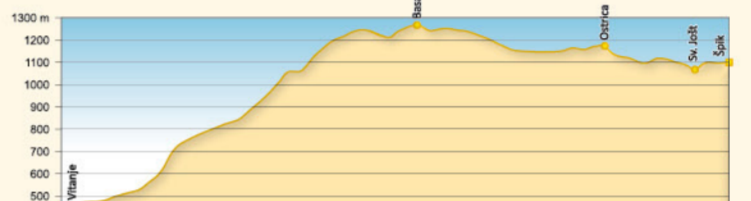

Vitanje

ROGLA

24 Škratova učna pot na Rogli

Dolžina poti / Length: 3,5 km
Skupen vzpon / Total ascent: 140 m