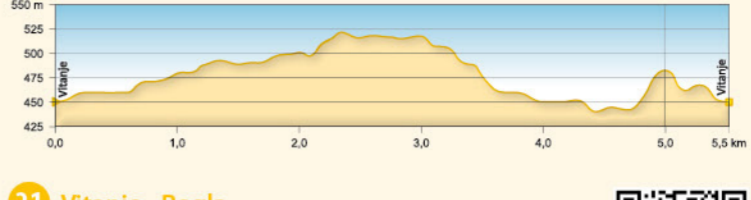

VITANJE

20 Učna pot po vitanjskih vodnjakih

Dolžina poti / Length: 5,5 km
Skupen vzpon / Total ascent: 125 m

21 Vitanje - Rogla

Dolžina poti / Length: 10,2 km
Skupen vzpon / Total ascent: 1040 m