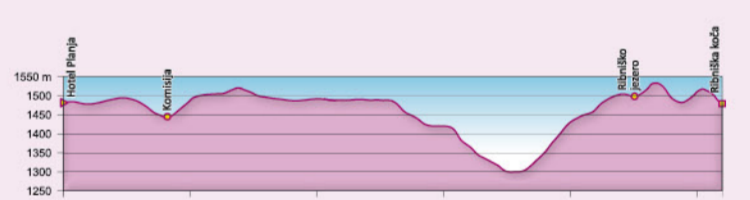

32 Črno jezero

Dolžina poti / Length: 33 km
Skupen vzpon / Total ascent: 600 m