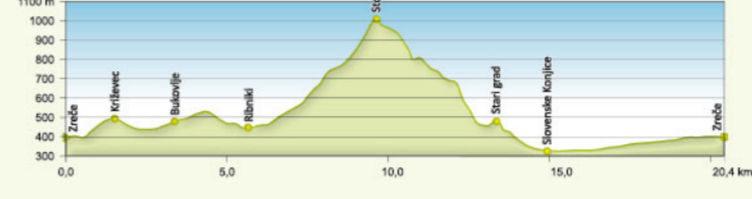

OPLOTNICA

16 Učna pot Oplotniški vintgar

Dolžina poti / Length: 5 km
Skupen vzpon / Total ascent: 130 m