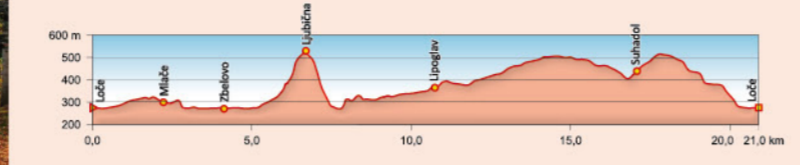

ZREČE

9 Srčkova učna pot

Dolžina poti / Length: 10,2 km