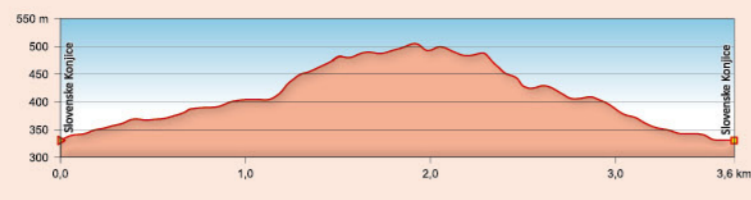

Tihe energije Žičke kartuzije

SLOVENSKE KONJICE

1 Zmajčkova gozdna učna pot

Dolžina poti / Length: 3,6 km
Skupen vzpon / Total ascent: 180 m

2 Naravoslovna učna pot Petelinjek

Dolžina poti / Length: 2,5 km

3 Vodna učna pot Prežigal

Dolžina poti / Length: 4 km