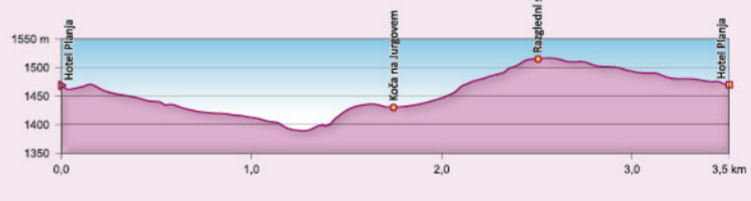

25 Pot med krošnjami Pohorje

Dolžina poti / Length: 1 km