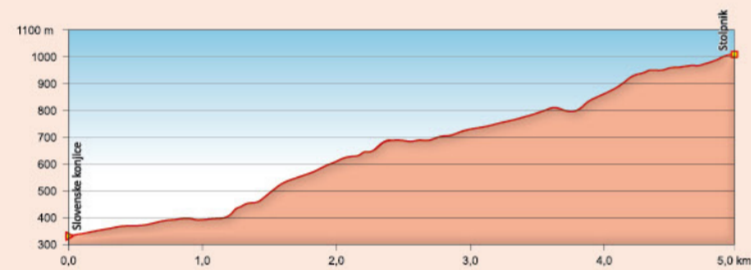

Srčkova učna pot

4 Slovenske Konjice - Stolpnik

Dolžina poti / Length: 5 km
Skupen vzpon / Total ascent: 680 m

5 Slovenske Konjice - Skala

Dolžina poti / Length: 1,7 km
Skupen vzpon / Total ascent: 420 m