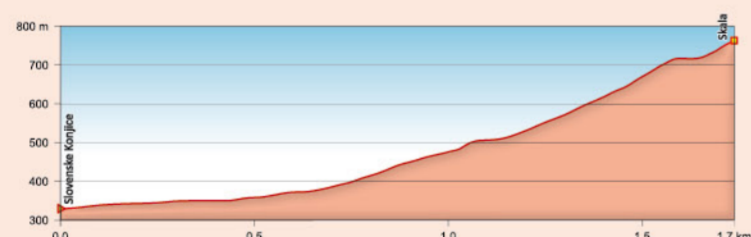

6 Slovenske Konjice - Skala - Žička kartuzija

Dolžina poti / Length: 5,5 km
Skupen vzpon / Total ascent: 490 m