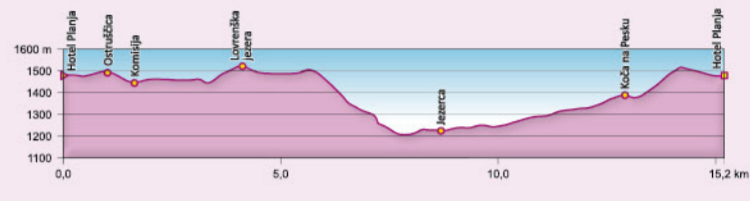

Lovrenška jezera

31 Ribniška koča

Dolžina poti / Length: 10,4 km
Skupen vzpon / Total ascent: 350 m